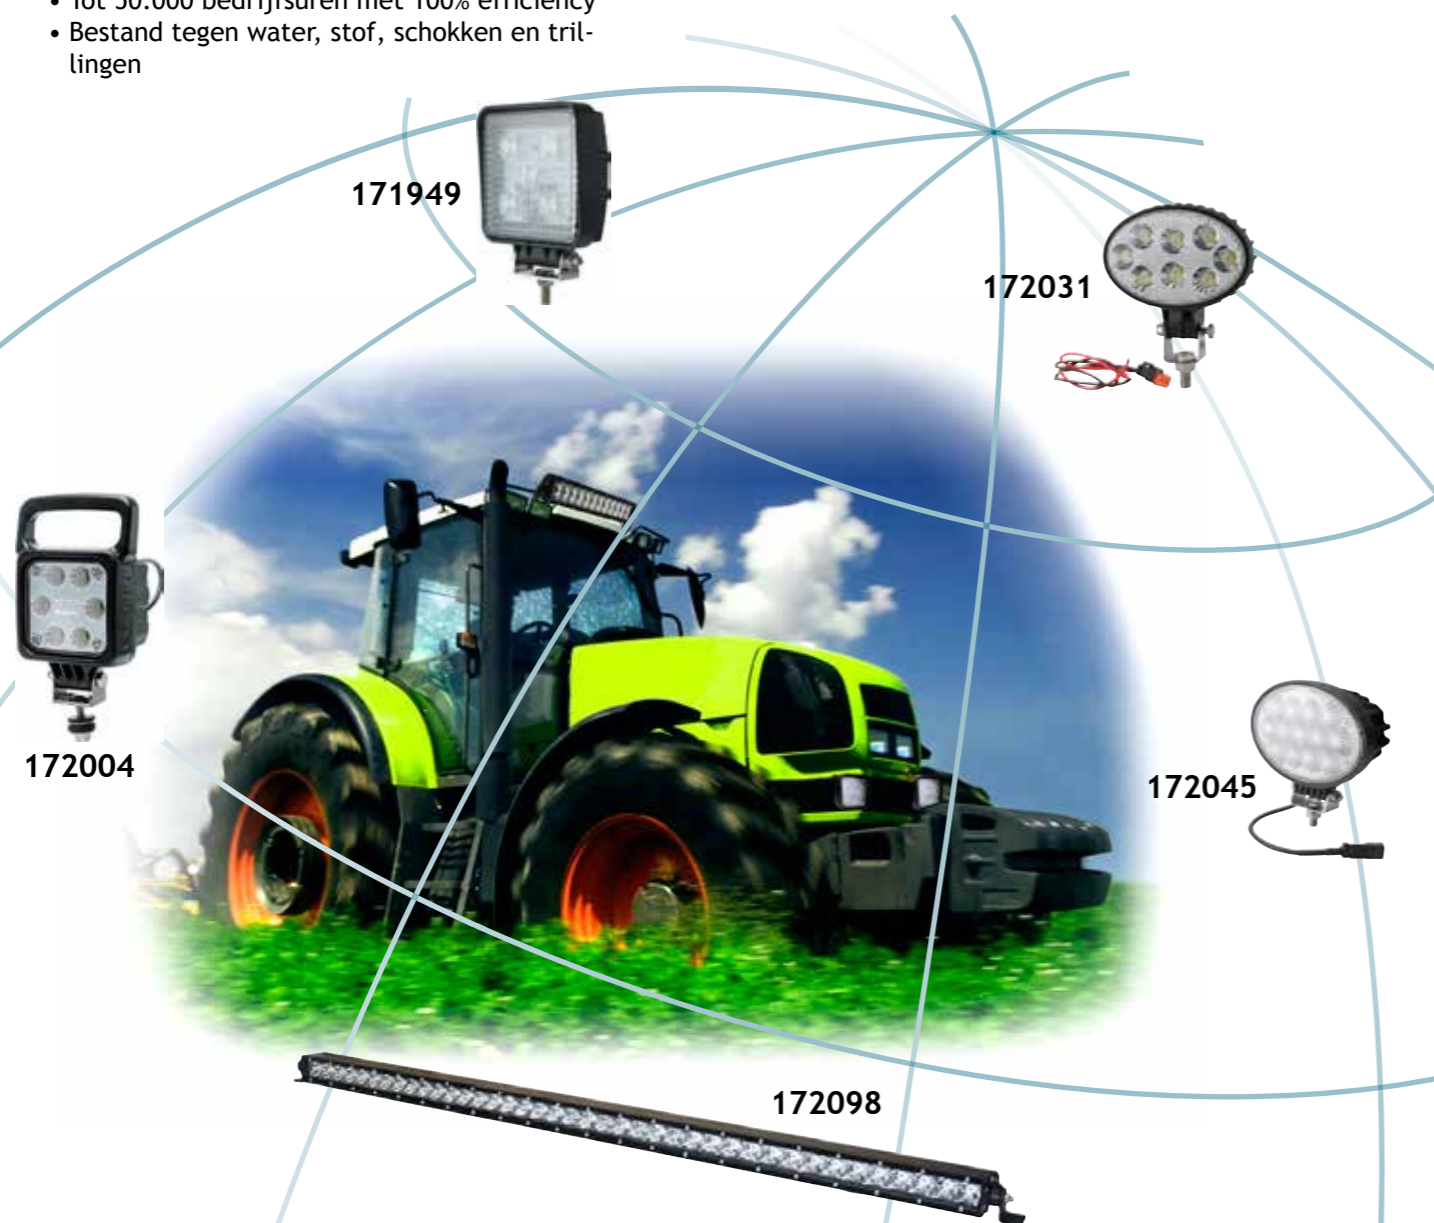

HC-CARGO LED-werklampen

LED-verlichting is zeer populair binnen de automotive-industrie. Voornamelijk omdat:

- De lichtopbrengst van LED-verlichting is verbeterd
- Het energieverbruik minimaal is
- Uitzonderlijk lange levensverwachting

HC CARGO LED-werklampen bieden

- Helderheid = veilige werkomgeving
- Zeer hoge prestaties op diverse terreinen. Landbouw, nutsvoertuigen, off road, marine, wegwerkzaamheden en constructie en zonder onderhoud
- Tot 50.000 bedrijfsuren met 100% efficiency
- Bestand tegen water, stof, schokken en trillingen

Algemene eigenschappen

- Met of zonder connector
- Beschermklasse tot IP69K
- Enkele hebben ADR/GGVS-goedkeuring
- Alle zijn CE- of/en gehomologeerd
- Verschillende vormen, stijlen, montages en lichtopbrengst
- Spot, strijklicht en combo-versies

HC-CARGO LED-werklampen